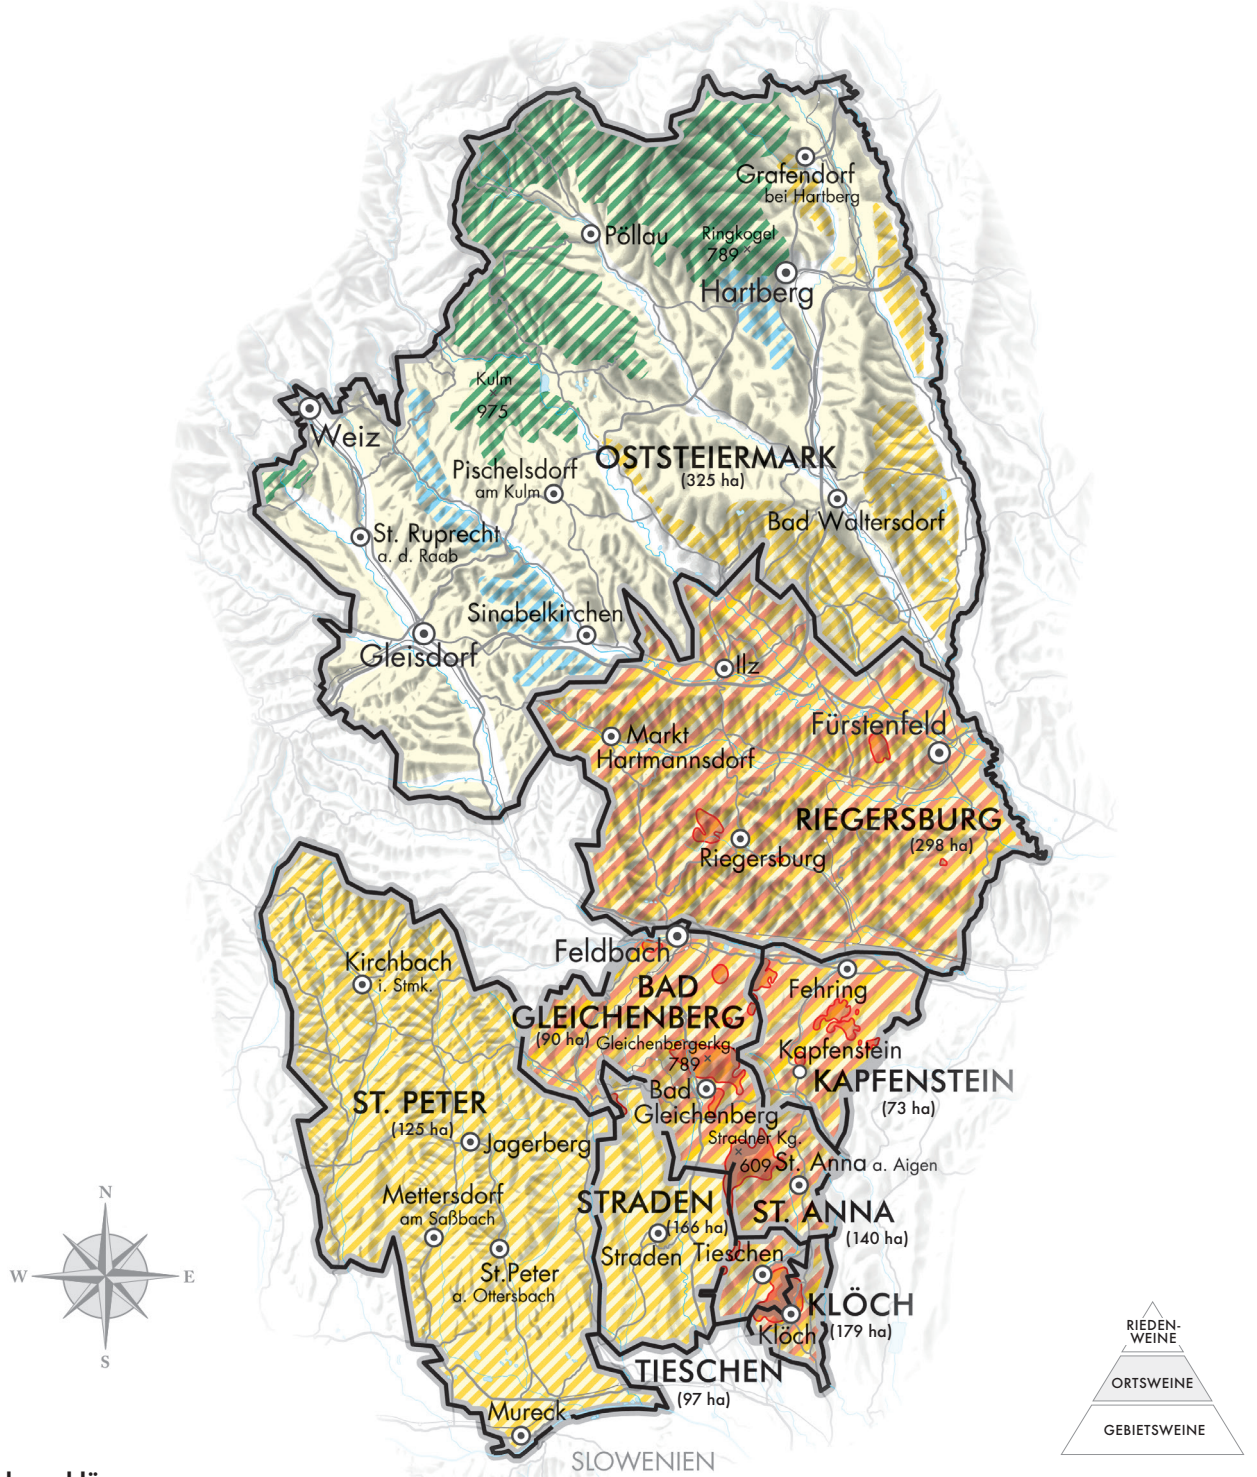

ORTSWEIN-GEBIETE  
der  
**Vulkanland**  
**Steiermark**<sup>DAC</sup>

- EST. 2018 -

Ortswein districts of the  
Vulkanland Steiermark

**Zeichenerklärung**  
Key to symbols

- Ortsweingrenzen  
Ortswein demarcations
- Vulkangestein  
Volcanic rock
- Schiefer & Gneis  
Schist & gneiss
- Kalkstein  
Limestone
- Opok  
Opok
- Schotter  
Gravel
- Sand/Sandstein  
Sand/sandstone

IMPRESSUM: Herausgeber, für den Inhalt verantwortlich: Wein Steiermark, Graz / Kartografie: Werbeagentur geografik, Graz, 18-102, 01 19, Topografische Grundlagen: © BEV, KM250R 10.12.18